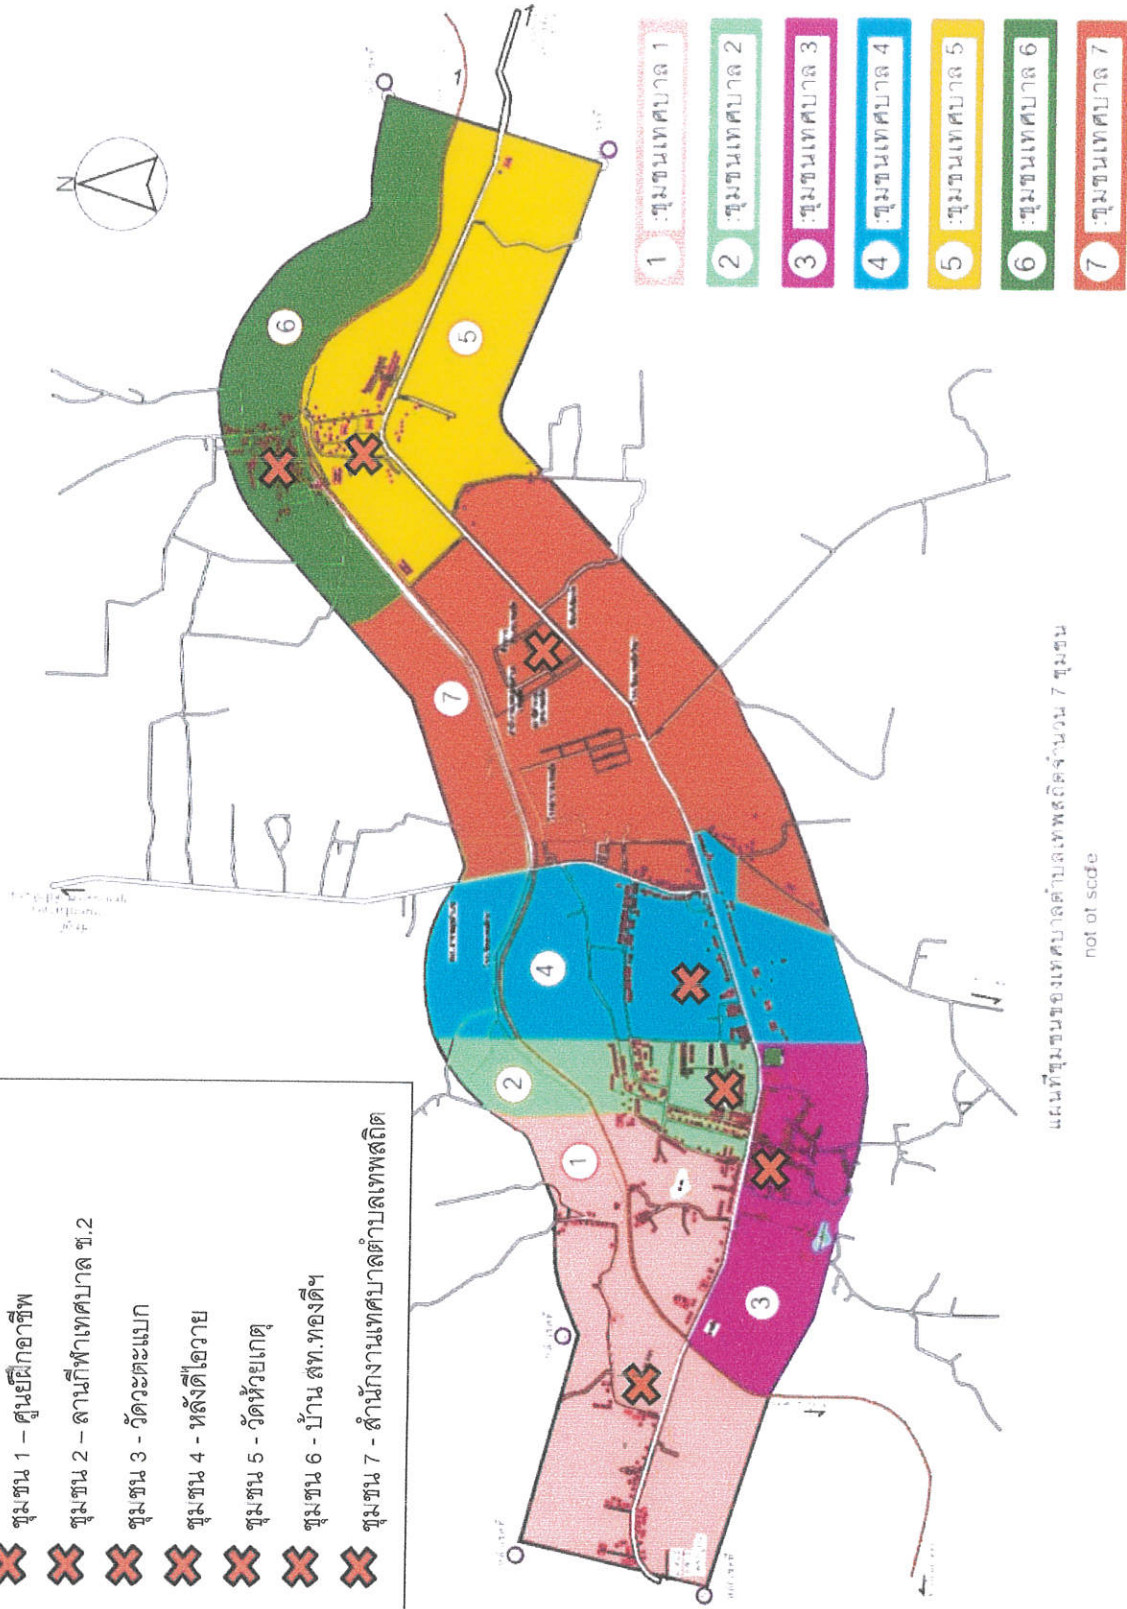

ผังจุดทิ้งและพักขยะอันตรายชุมชน

- ✗ ชุมชน 1 - ศูนย์ฝึกอาชีพ
- ✗ ชุมชน 2 - สถานีไฟฟ้าเทศบาล ช.2
- ✗ ชุมชน 3 - วัดวะตะแบบก
- ✗ ชุมชน 4 - หลังดีโฮวาย
- ✗ ชุมชน 5 - วัดห้วยเกตุ
- ✗ ชุมชน 6 - บ้าน สท.ทองดีฯ
- ✗ ชุมชน 7 - สำนักงานเทศบาลตำบลเทพสถิต

แผนที่ชุมชนของเทศบาลตำบลเทพสถิตจำนวน 7 ชุมชน
not at scale